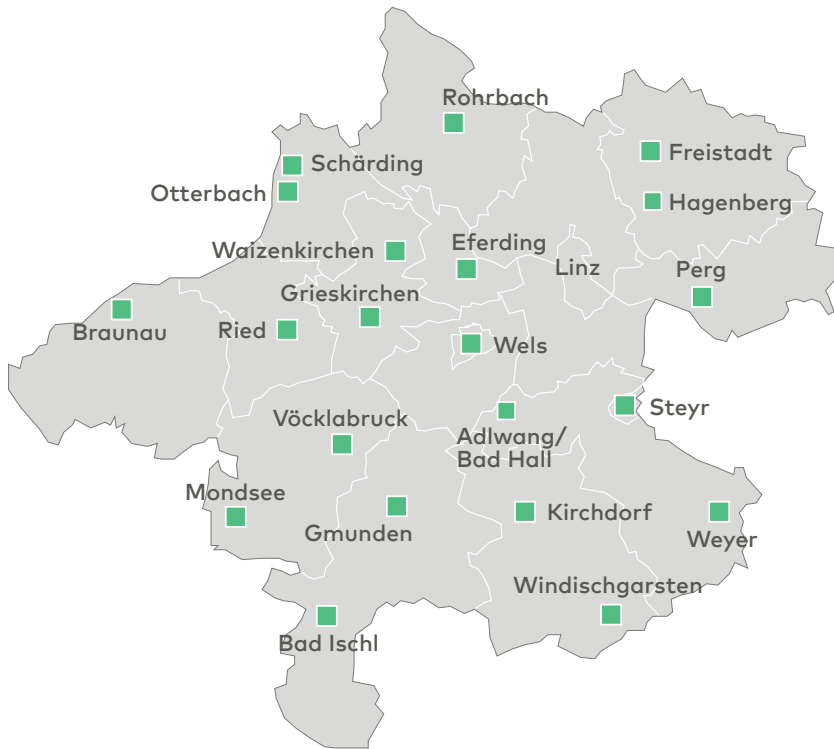

Inhalt

Standortkarte SVS-Beratungstage	3
Beratungstermine	
Adlwang/Bad Hall	4
Bad Ischl	5
Braunau	6
Eferding	7
Freistadt	8
Gmunden	9
Grieskirchen	10
Hagenberg	11
Kirchdorf	12
Mondsee	13
Otterbach	14
Perg	15
Ried	16
Rohrbach	17
Schärding	18
Steyr	19
Vöcklabruck	20
Waizenkirchen	21
Wels	22
Weyer	23
Windischgarsten	24

Impressum: Medieninhaber, Herausgeber und Verleger: Sozialversicherungsanstalt der Selbständigen, 1051 Wien, Wiedner Hauptstraße 84–86, Tel. 050 808 808
Hersteller: Druck - SVD-Büromanagement GmbH, Wien
Damit die Texte leichter lesbar bleiben, verzichten wir auf eine Unterscheidung des Geschlechts.
Entsprechende Begriffe gelten im Sinne der Gleichbehandlung geschlechtsneutral.
Stand: 2024

Standorte SVS – Beratungstage

Für eine persönliche Beratung vereinbaren Sie einen Termin unter der Rufnummer 050 808 808 bzw. online unter svs.at/termine.